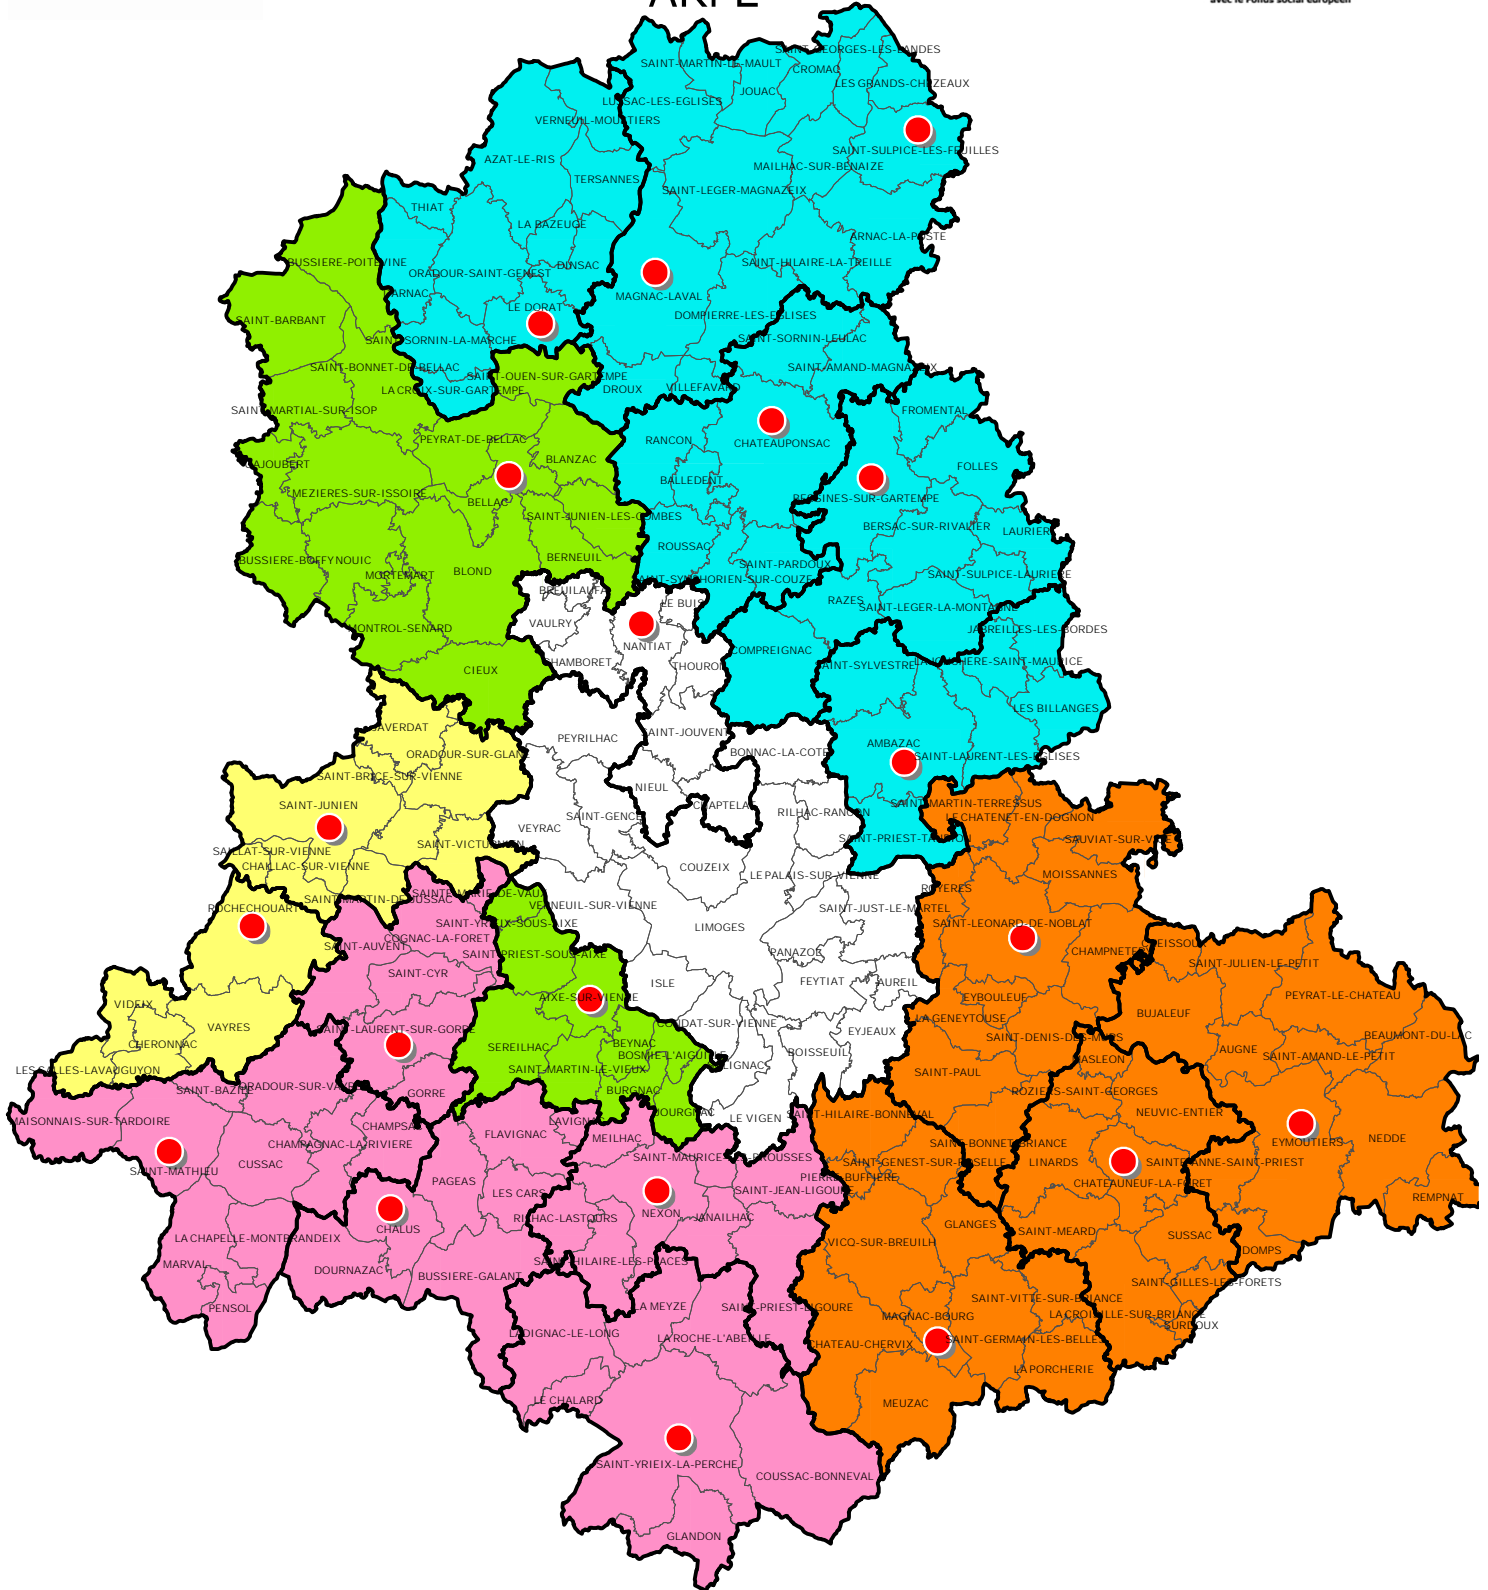

Secteurs d'intervention des référents socioprofessionnels du Conseil départemental ARPE

-  Annabelle BARRIERAUD : annabelle.barieraud@haute-vienne.fr
-  Marie Laure FRUGIER : marie-laure.frugier@haute-vienne.fr
-  Philippe JEANDEL : philippe.jeandel@haute-vienne.fr
-  Vincent LAJOINIE : vincent.lajoinie@haute-vienne.fr
-  Delphine RIGAUDY : delphine.rigaudy@haute-vienne.fr